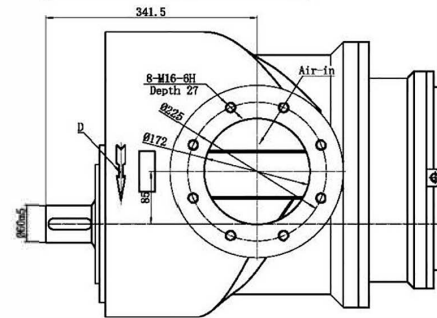

Импортер: ООО «Рутектор»  
 Адрес: 109456, Россия, Москва,  
 1-й Вешняковский проезд, д.1 (строение 11)  
 +7 495 660-0069 info@rutector.ru rutector.ru

A—Male Rotor  
 B—Female Rotor  
 C—Thermometric nozzle of exhaust port M20X1.5-6H  
 D—Rotation Direction  
 E—Oil return from separator M14x1.5-6H  
 F—Air end oil-in M33X2-6H