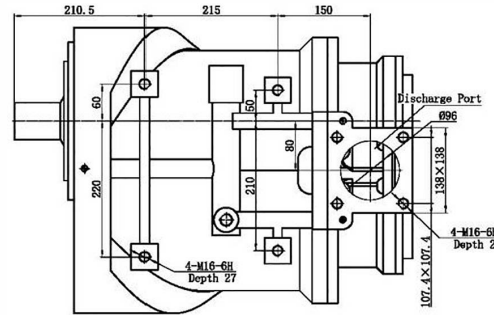

Импортер: ООО «Рутектор»  
 Адрес: 109456, Россия, Москва,  
 1-й Вешняковский проезд, д.1 (строение 11)  
 +7 495 660-0069 info@rutector.ru rutector.ru

A—Male Rotor  
 B—Female Rotor  
 C—Thermometric nozzle of exhaust port M20X1.5-6H  
 D—Rotation Direction  
 E—Oil return from separator M14x1.5-6H  
 F—Air end oil-in M33X2-6H

					平面安装图			怡诺	
								主机	
								YNE204RA	
					共			张	
					第			张	