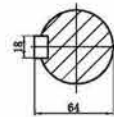

Импортер: ООО «Рутектор»  
 Адрес: 109456, Россия, Москва,  
 1-й Вешняковский проезд, д.1 (строение 11)  
 +7 495 660-0069 info@rutector.ru rutector.ru

A—Male Rotor  
 B—Female Rotor  
 C—Thermometric nozzle of exhaust port M20X1.5-6H  
 D—Rotation Direction  
 E—Oil return from separator M14x1.5-6H  
 F—Air end oil-in M33X2-6H